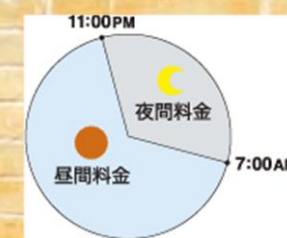

ダイカク通信

www.okadakoumuten.co.jp

★地元荒川沖で造りつづけて 注文建築・増改築・一般設計施工
創業明治30年 伝統と信頼の家
株式会社 岡田工務店
〒300-0871 茨城県土浦市荒川沖東1丁目4-28
029(84)0844

いつもお世話になっております。
株式会社岡田工務店です。
おかげさまで、地元荒川沖で造りつづけて…
120年が経ちました!!!
手摺りの取り付け工事からリフォーム・ご新築など…
お住まいの事で、お困りの事がありましたら
岡田工務店へお気軽にお電話下さい♪
設計・お見積りは無料です!!

～お茶室のご案内～

私どもの仕事内容を見ていただこうと、すべてが本物の無垢材を使用し、本格和室で水屋を配した略式茶室のモデルを本社特設ルームにご用意しております。また、お茶室はお茶やお花の「趣味の会」などにも無料でご利用していただこうと一般に開放しておりますので、お気軽にお問い合わせくださいませ。お茶やお花以外に、弊社2階ショールームにて…IHコンロ・オーブン等揃っておりますので、お料理教室なども無料でご利用いただけます。

■茶室・ショールームご利用について…

- ・お電話かFAXで、2～3週間前位にお申し込みください♪
- ・ご利用は岡田工務店の営業時間内をお願いいたします。(8:30～18:00・水曜定休)

～岡田工務店作品集～ 取手市S様邸

12月末にお引渡しいたしました取手市S様邸・現代数寄屋風住宅をご紹介します。お施主様のこだわりでもあった「玄関は広く」のご要望を基に…数寄屋建築の趣きを取り入れた玄関に御影石の床が一段と映えます。玄関部分の入母屋がアクセントとなり、外壁のリシンかき落とし仕上げが重厚感と温かみのある雰囲気漂わせている建物となっております。

～今月のオススメ商品～ 『ディンプルックスパノの電気蓄熱暖房器★ユニテール★』

夜間に熱を蓄える。

家族が眠りについている間も、ユニテールは休みません。

昼間の約1/3の料金の深夜電力を利用して、本体内部のレンガに熱を蓄えます。

およそ8時間かけて暖められたレンガはおだやかな輻射熱を放出し、翌朝、お目覚めとともに部屋じゅうを暖めます。

心地良い輻射熱で、部屋中ムラなくぽかぽか♪

暖房していることさえ忘れさせる、体に自然なやさしさ。

火を使わないので、小さなお子様やペットを飼われている方にも安心。

温風による乾燥もないので、女性に嬉しい暖房器です!!

詳しくは ⇒ <http://www.dimplex.jp/>

★今月の美味しいもの巡り★ 『ピストロ・プリモ』

こだわりシェフの洋食屋さんです！洋食の名店などで修行した店主。ご自慢の12時間煮込んだ国産牛特製ビーフシチューが人気☆ハンバーグからパスタにお魚にフランス料理と、様々な美味しいお料理をぜひお楽しみくださいませ♪

- 稲敷郡阿見町阿見若栗 1769-9
- 0298-88-2346
- ラチ 11:00～(L.O13:30) デイテ 17:30～(L.O21:00)
- 定休日：月曜日・第2日曜日

職人さんいらっしゃい♪

駒井建築の駒井力也と申します。私の親方でもある父親の背中をずっと追いかけて…大工になって13年。まだまだ修行中ではありますが、日々学び…日々成長し…一人前になるよう一生懸命がんばります！こう見えても2児の父親です。子供の笑顔は最高の癒しですね…(*^_^*)/

駒井建築・駒井力也 S61.7.3